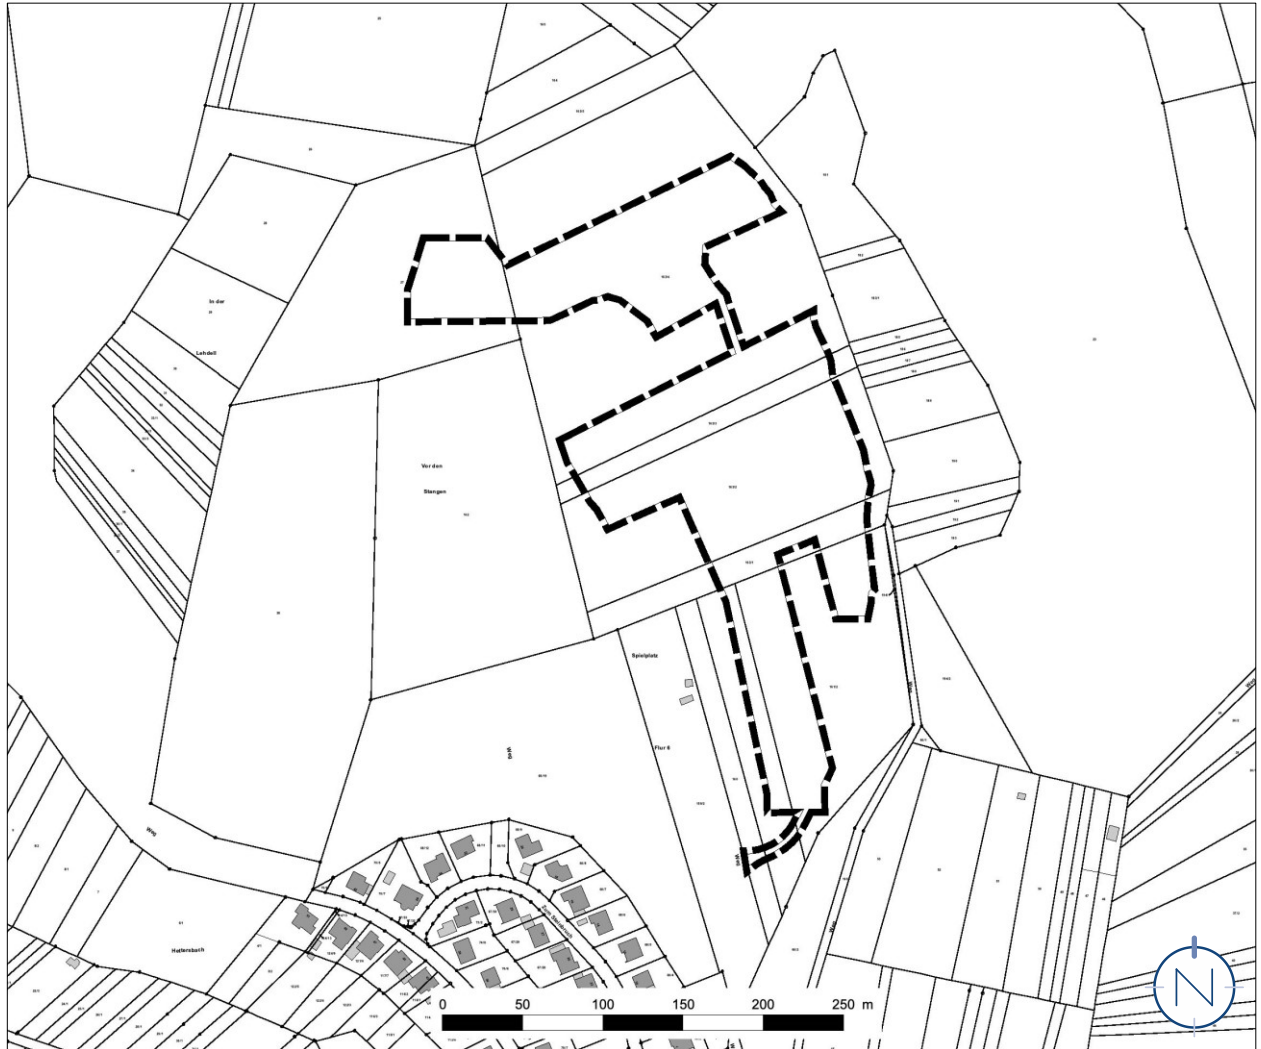

Lageplan, o.M.

Geltungsbereich des Bebauungsplanes „Solarpark Auf der Scheib“ und der Teiländerung des Flächennutzungsplans in der Gemeinde Namborn, Ortsteil Namborn

Quelle: LVGL Stand: 29.01.2020; Bearbeitung: Kernplan; Stand: 30.11.2021

Quelle: ZORA, LVGL; Bearbeitung: Kernplan