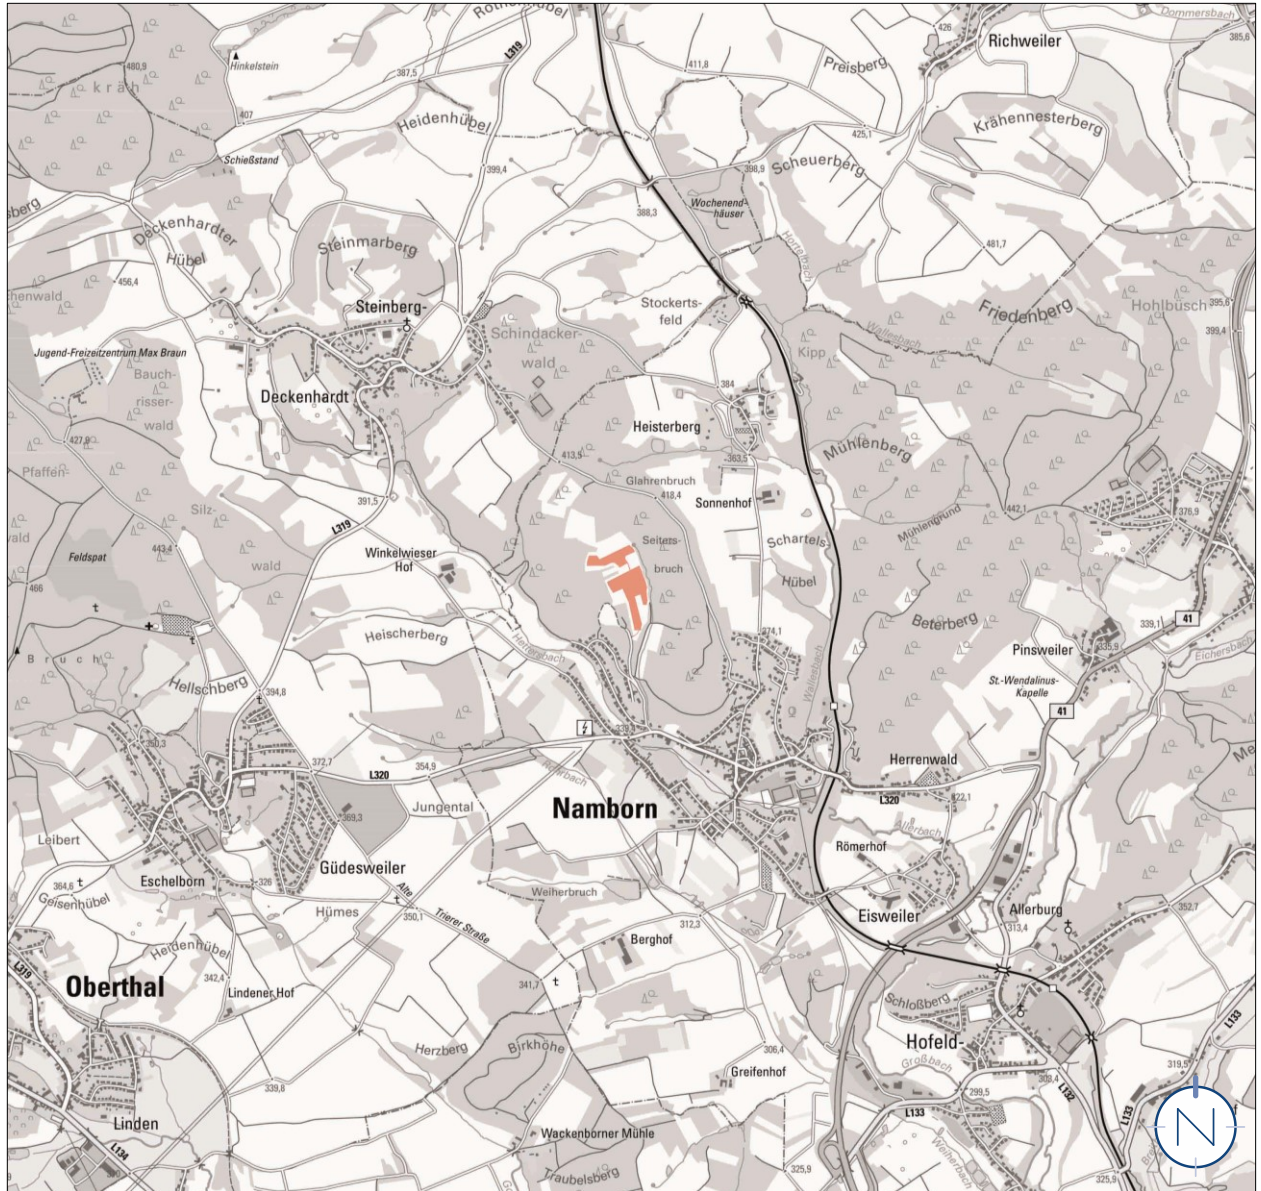

Lageplan, o.M.

Geltungsbereich des Bebauungsplanes „Solarpark Auf der Scheib“ und der Teiländerung des Flächennutzungsplans in der Gemeinde Namborn, Ortsteil Namborn

Quelle: LVGL Stand: 29.01.2020; Bearbeitung: Kernplan; Stand: 30.11.2021

Quelle: ZORA, LVGL; Bearbeitung: Kernplan